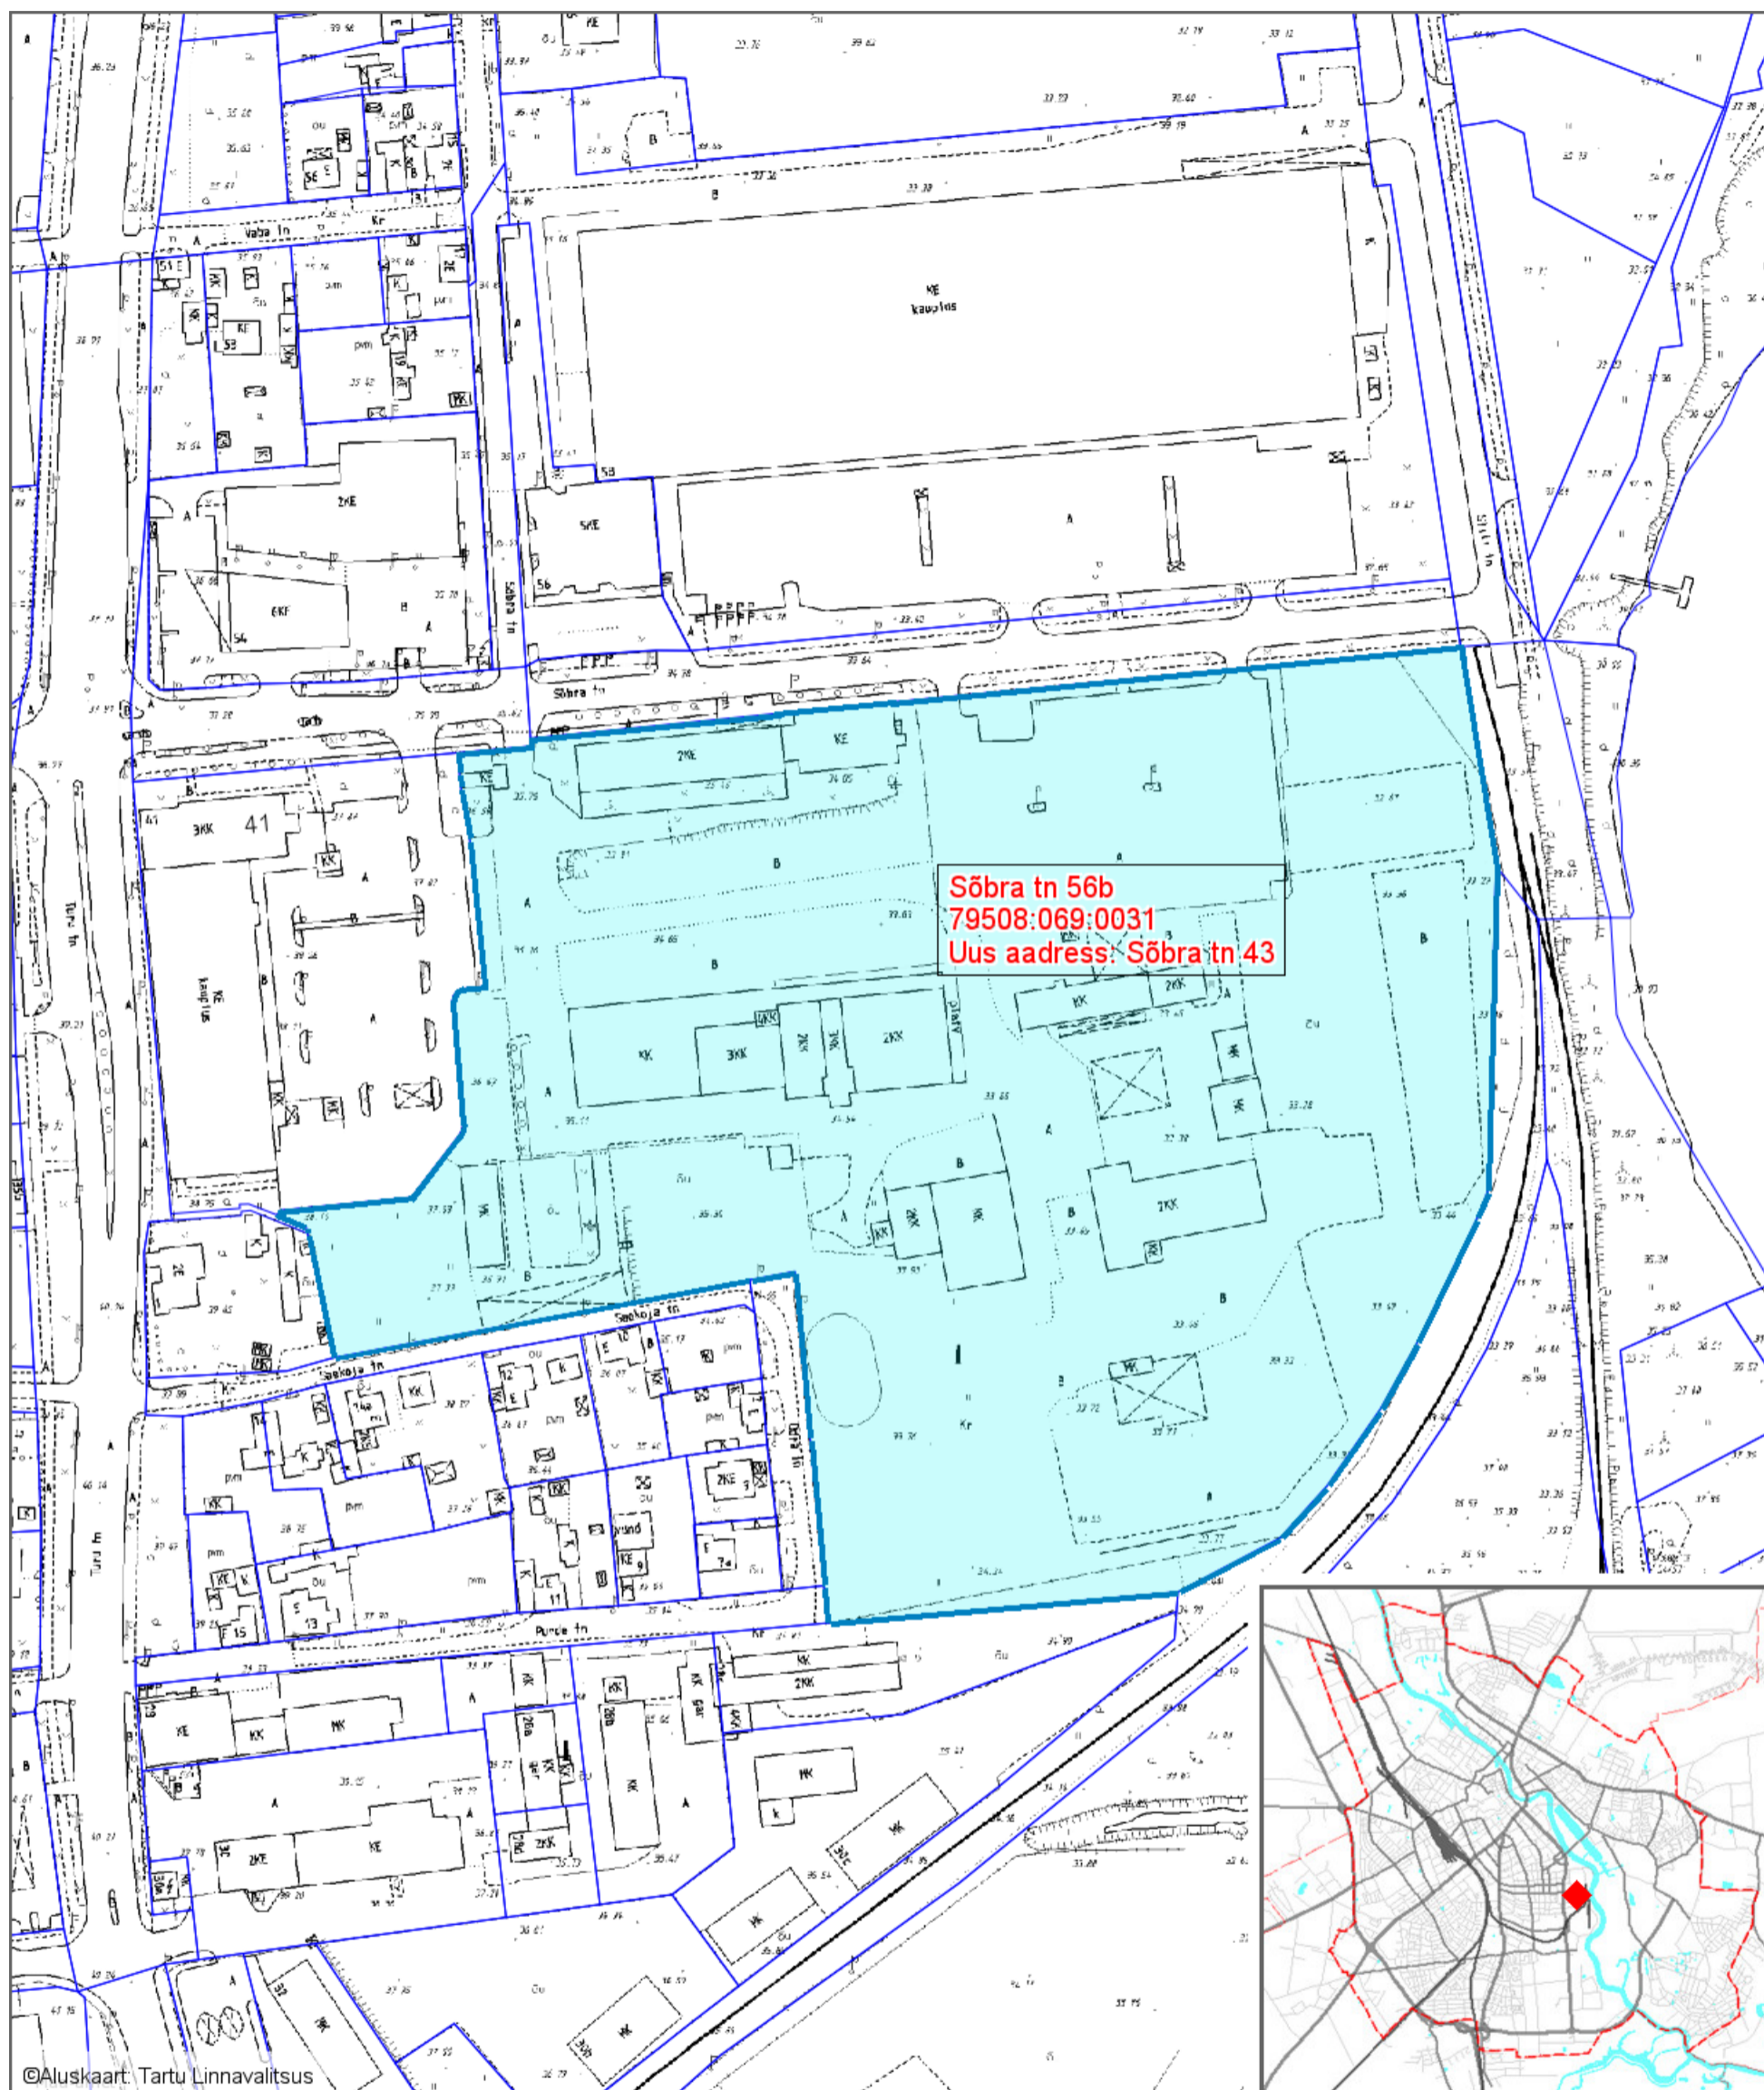

Sõbra tn 56b aadressi muutmise asendiplaan

1 : 2000

Leppemärgid

 Katastriüksus, millel muudetakse aadressi

Koostas: **Riho Sulp**
Kuupäev: **21.09.2016**